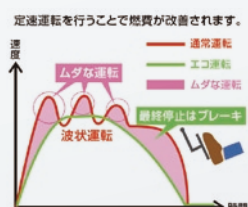

※付属microSDHCカード(8GB)の場合。
※2カメラ部は、11fps/SDサイズ固定になります。
※記録時間は、録画する風景や明るさによって変動します。
状況によっては、記載内容の半分以下になることもあります。

■トリガ記録件数

イベント	常時記録		目安記録時間
	ON	OFF	
衝撃	30件	100件	前20秒 後10秒
手動スイッチ	3件	10件	前90秒 後10秒
速度超過	3件	5件	前20秒 後10秒

見る

記録された映像を、パソコンやテレビ、カーナビで見る事が可能。

※テレビ/カーナビなどで映像を確認する場合は、別売のオプション品が必要になります。
※ナビ側にAV入力端子(RCA)が無い場合は、ナビ側でも別途オプションが必要になる場合があります。

- 2カメラ室内映像
- 撮影モード情報
- 速度、ウィンカー、ブレーキ情報
- 加速度グラフ

エコドライブ支援

GPS+Gセンサーの情報を利用し、エコ運転や安全運転を支援するアナウンスを実施。

■アナウンス内容

項目	アナウンス内容
加減速評価	ふんわりアクセルです 緩やかな加速を心がけて下さい 緩やかな減速を心がけて下さい
定速運転	エコ運転です
アイドリング検出	長時間のアイドリングは控えましょう
タイヤ空気圧	タイヤの空気圧を点検しましょう
エアコン温度設定	エアコンは適切な温度に設定しましょう

■エコ運転評価の流れ

グーグルマップ連動

記録した映像と走行した軌跡を専用ビューワソフトで確認することが可能。