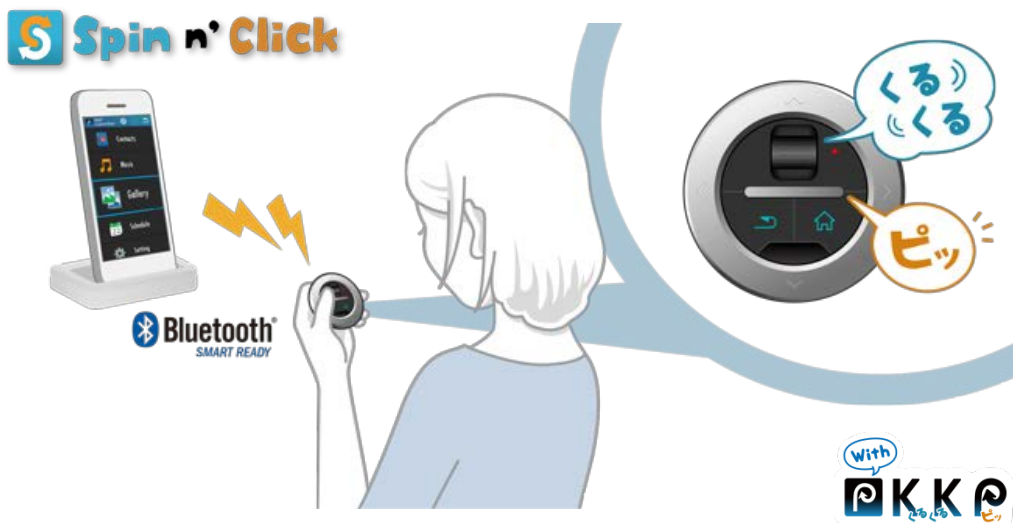

【新商品情報】

デンソーセールス、スマホを遠隔で操作することができるコントローラー「KKP(くるくるピ)」を新発売

株式会社デンソーセールス(本社:東京都渋谷区、社長:藤井俊彰)は、さまざまな状況においてスマートフォンの利用をアシストする無料のアプリケーション「Spin n' Click(スピン アンド クリック)」を遠隔で操作することができるコントローラー「KKP(くるくるピ)」(以下くるくるピ)(製造:株式会社Braveridge)を12月14日(月)よりオオサワ e-shopで発売します。

「くるくるピ」は、最新のBluetooth 4.0(Bluetooth Low Energy)技術を採用し、少ない電力で通信を行うことができ、コントローラーの電池交換は約1年間【注1】不要となります。また、人間工学を考慮したスイッチの大きさや配置を実現し、親指だけで操作が可能です。コントローラーの開発では、デンソーがこれまでに培ってきたBluetoothを活用した車載機の技術を応用し、株式会社Braveridgeへ技術協力をを行っています。

「スピン アンド クリック」は、株式会社デンソー(本社:愛知県刈谷市、社長:有馬 浩二)が開発したもので、iPhoneとAndroid【注2】のスマートフォンと対応コントローラーを接続【注3】することで、スマートフォン内に保存された音楽や動画の再生や、写真の閲覧、予定表の確認ができるアプリケーションをいつでもシンプルかつ直感的に遠隔操作することができます。今後、対応コントローラーで操作可能な連携アプリケーション【注4】も拡大する予定です。

【注1】電池寿命は利用状況に応じて変動します。

【注2】iPhoneはiOS8.3以上、Android4.4以上対応。

iPhoneはApple Inc. の商標です。Androidは、Google Inc. の商標または登録商標です。

【注3】BluetoothVer.4.0 Low Energy にて無線接続。

Bluetoothのワードマークおよびロゴは、Bluetooth SIG, Inc. が所有する登録商標です。

【注4】連携アプリケーションは、無料で公開されているソフトを組み込むことで簡単に作成することが可能です。